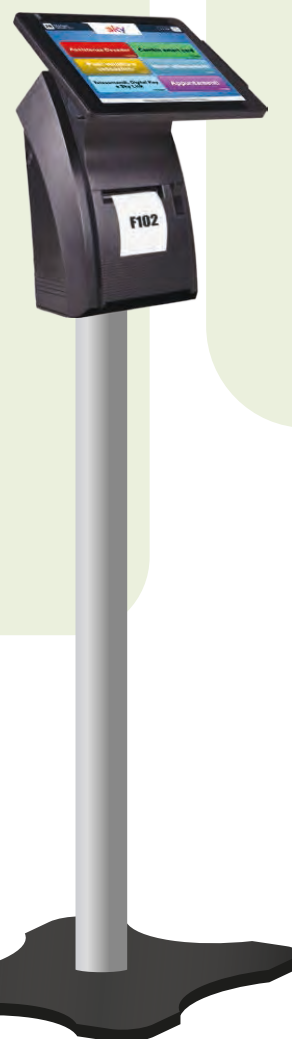

# Sistema gestione code multiservizio

Il sistema MICROTOUCH rappresenta la nuova proposta entry-level nell'ambito dei sistemi gestione code multi servizio. Si tratta di una soluzione molto flessibile, caratterizzata da un ottimo rapporto qualità-prezzo, il cui funzionamento è interamente basato sulla rete LAN esistente, limitando quindi al minimo le attività di cablaggio elettrico e dati. L'unità centrale è rappresentata dall'erogatore QS-MICROTOUCH con touch-screen da 9,7" su cui è preinstallato il software di gestione SOFTOUCH, comprensivo delle licenze per le console virtuali da installare sui PC degli operatori. Le chiamate vengono visualizzate su un monitor LCD di tipo standard (monitor/TV) con ingresso HDMI, al quale è collegato il modulo PC LCDBOX. Il monitor presenta un layout standard completo di ora, meteo, news RSS, e consente la visualizzazione delle ultime quattro chiamate, anche in modalità vocale e la diffusione di contenuti informativi e pubblicitari. A completamento del sistema sono disponibili display LED, con supporto da soffitto, indicanti il numero di ciascuna postazione di lavoro.

# Sistema gestione code multiservizio

WiFi

Console virtuale

- Area 1** – Logo e nome dell'Attività;
- Area 2** – Logo Q-System e ora corrente;
- Area 3** – Situazione meteo con temperature;
- Area 4** – Storico ultime 4 chiamate;
- Area 5** – Ultime notizie (RSS);
- Area 6** – Contenuti multimediali, immagini e video.

Display LED  
indicatore  
numero  
postazione

### QS-MICROTOUCH

Dimensione schermo 9,7"  
Cabinet Alluminio  
Dimensioni 250x323x205 mm  
NB: dimensioni senza piantana