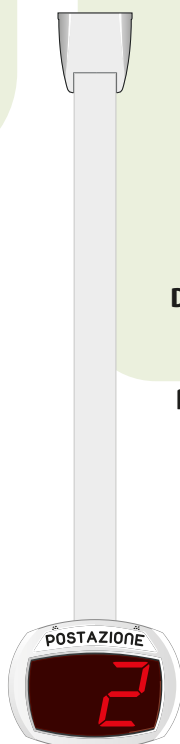

# Sistema gestione code multiservizio

Il sistema MICROTOUCH rappresenta la nuova proposta entry-level nell'ambito dei sistemi gestione code multi servizio. Si tratta di una soluzione molto flessibile, caratterizzata da un ottimo rapporto qualità-prezzo, il cui funzionamento è interamente basato sulla rete LAN esistente, limitando quindi al minimo le attività di cablaggio elettrico e dati. L'unità centrale è rappresentata dall'erogatore QS-MICROTOUCH con touch-screen da 9,7" su cui è preinstallato il software di gestione SOFTOUCH, comprensivo delle licenze per le console virtuali da installare sui PC degli operatori. Le chiamate vengono visualizzate su un monitor LCD di tipo standard (monitor/TV) con ingresso HDMI, al quale è collegato il modulo PC LCDBOX. Il monitor presenta un layout standard completo di ora, meteo, news RSS, e consente la visualizzazione delle ultime quattro chiamate, anche in modalità vocale e la diffusione di contenuti informativi e pubblicitari. A completamento del sistema sono disponibili display LED, con supporto da soffitto, indicanti il numero di ciascuna postazione di lavoro.

# Sistema gestione code multiservizio

WiFi

Console virtuale

- Area 1** – Logo e nome dell'Attività;
- Area 2** – Logo Q-System e ora corrente;
- Area 3** – Situazione meteo con temperature;
- Area 4** – Storico ultime 4 chiamate;
- Area 5** – Ultime notizie (RSS);
- Area 6** – Contenuti multimediali, immagini e video.

Display LED  
indicatore  
numero  
postazione

### QS-MICROTOUCH

Dimensione schermo 9,7"  
Cabinet Alluminio  
Dimensioni 250x323x205 mm  
NB: dimensioni senza piantana