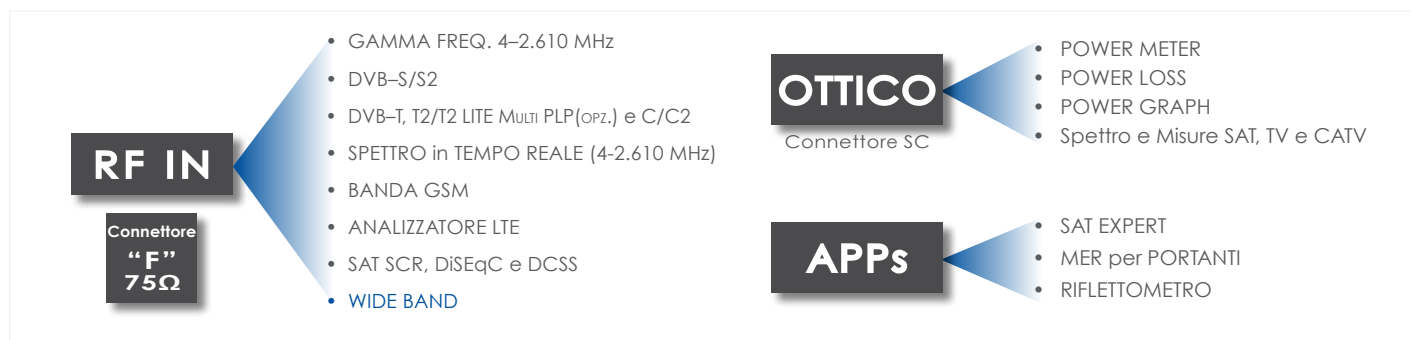

LA NUOVA GENERAZIONE DI MISURATORI TABLET

FUNZIONI SPECIALI

- Piani e Canalizzazioni Satellite Sky Italia.
- SAT SCR e dCSS SKY ITALIA.
- **Esclusivo sistema brevettato ROVER AutoDiscovery:** individua e seleziona automaticamente i segnali analogici e digitali COFDM/TV QAM sia in modalità Misura che Spettro.
- **Funzione HELP:** identifica automaticamente tutti i segnali con modulazione digitale SAT, TV e CATV.
- **NUOVO sistema di navigazione intuitivo esclusivo.**
- **Assistente Automatico:** Analisi qualità Segnale, memorizzazione scansione Canali.
- **Funzione Barscan TV e CATV da 10 a 100 canali in una sola schermata.**
- **Buzzer e Margine di Rumore grafico in tempo reale.**
- **MER per PORTANTI**
- **Power Meter Ottico**
- **Interfaccia LAN:** per monitoraggio da web browser internet remoto con APP opz.