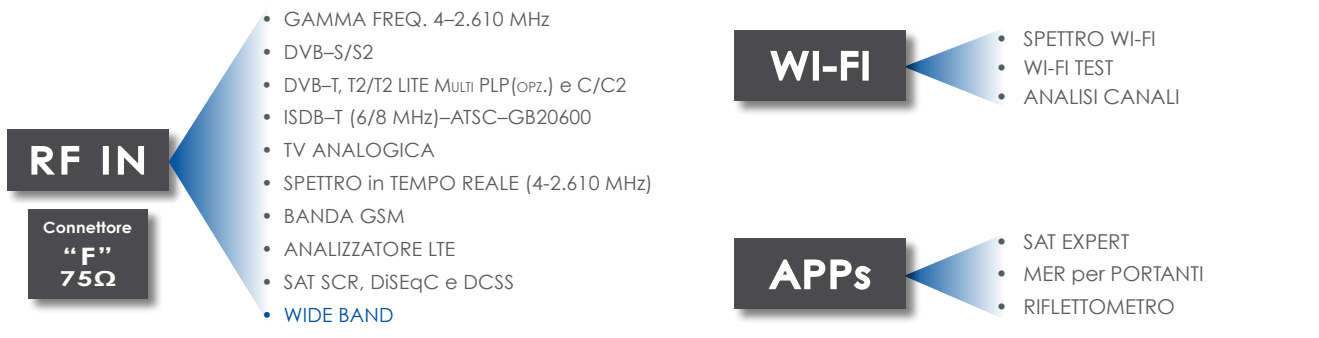

LA NUOVA GENERAZIONE DI MISURATORI TABLET

FUNZIONI SPECIALI

- Piani e Canalizzazioni Satellite Sky Italia.
- SAT SCR e dCSS SKY ITALIA.
- **Esclusivo sistema brevettato ROVER AutoDiscovery:** individua e seleziona automaticamente i segnali analogici e digitali COFDM/TV QAM sia in modalità Misura che Spettro.
- **Funzione HELP:** identifica automaticamente tutti i segnali con modulazione digitale SAT, TV e CATV.
- **NUOVO sistema di navigazione intuitivo esclusivo.**
- **Assistente Automatico:** Analisi qualità Segnale, memorizzazione scansione Canali.
- **Funzione Barscan TV e CATV da 10 a 100 canali in una sola schermata.**
- **Buzzer e Margine di Rumore grafico in tempo reale.**
- **MER per PORTANTI.**
- **Analisi WI-FI.**
- **Interfaccia LAN:** per monitoraggio da web browser internet remoto con APP opz.

SPECIFICHE GENERALI

- **Display 7" TFT TOUCH:** 16:9 alta risoluzione.
- **Tensione continua in Ingresso RF:** 5 - 12 - 18 - 24 V, DiSEqC, SCR, dCSS.
- **Batteria Maggiorata:** pacco batterie Li-Po, durata 210 minuti ca.
- **Alimentazione e caricabatterie:** 12 Vdc, 1A.
- **Interfaccia PC USB:** per Aggiornamento SW on-line e gestione Piani di Memoria.
- **Interfaccia PC USB:** per archivio Memory stick.
- **Contenitore:** contenitore metallico e borsa.
- **Peso:** solo 1,4 Kg. **Misure:** A 25,5 x L 13,0 x P 4,0 cm (solo strumento).